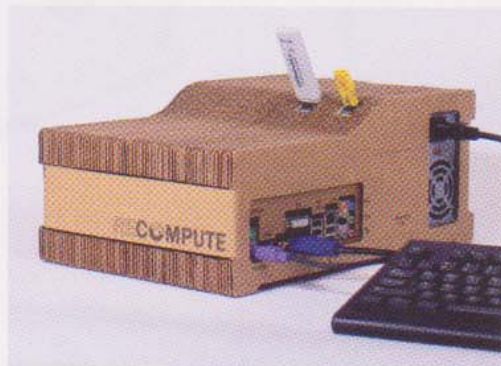

Sustainable computer. *A computer case made of corrugated cardboard – actually rather obvious, since it consists purely of ventilation ducts, so to speak. Peter Raacke demonstrated with his furniture that layers of cardboard can make a surprisingly stable structure. And after four years, most computers wind up on the garbage heap anyway. Recompute by Brenden Macaluso uses no screws, and when it is nearing the end of its useful life, the outdated electronics can be separated from the recyclable cardboard case in a flash. However, Macaluso emphasizes that the entire computer is optimized so that it consists of as few components as possible. The hardware is reduced to the motherboard with processor and RAM, mains adapter and hard drive. Instead, Recompute has eight USB ports for hooking up peripherals, which, after all, do not need replacing when the processor can no longer keep up. GR*

sustainable-computer.com

Keir

Samen
Neubeg
Aber we
abgenag
Geschn
Müll, st
die sie v
der Spa
für Ale:
schmeic
bewahr
kanntes
Guixé c
heben, c
Reichtu

*Seed of
the futu
of life. E
gnawed
seeds wi
stead of
The Spa
designed
shaped p
refuge fo
his Web.
the Seed
them as*

guixe.co